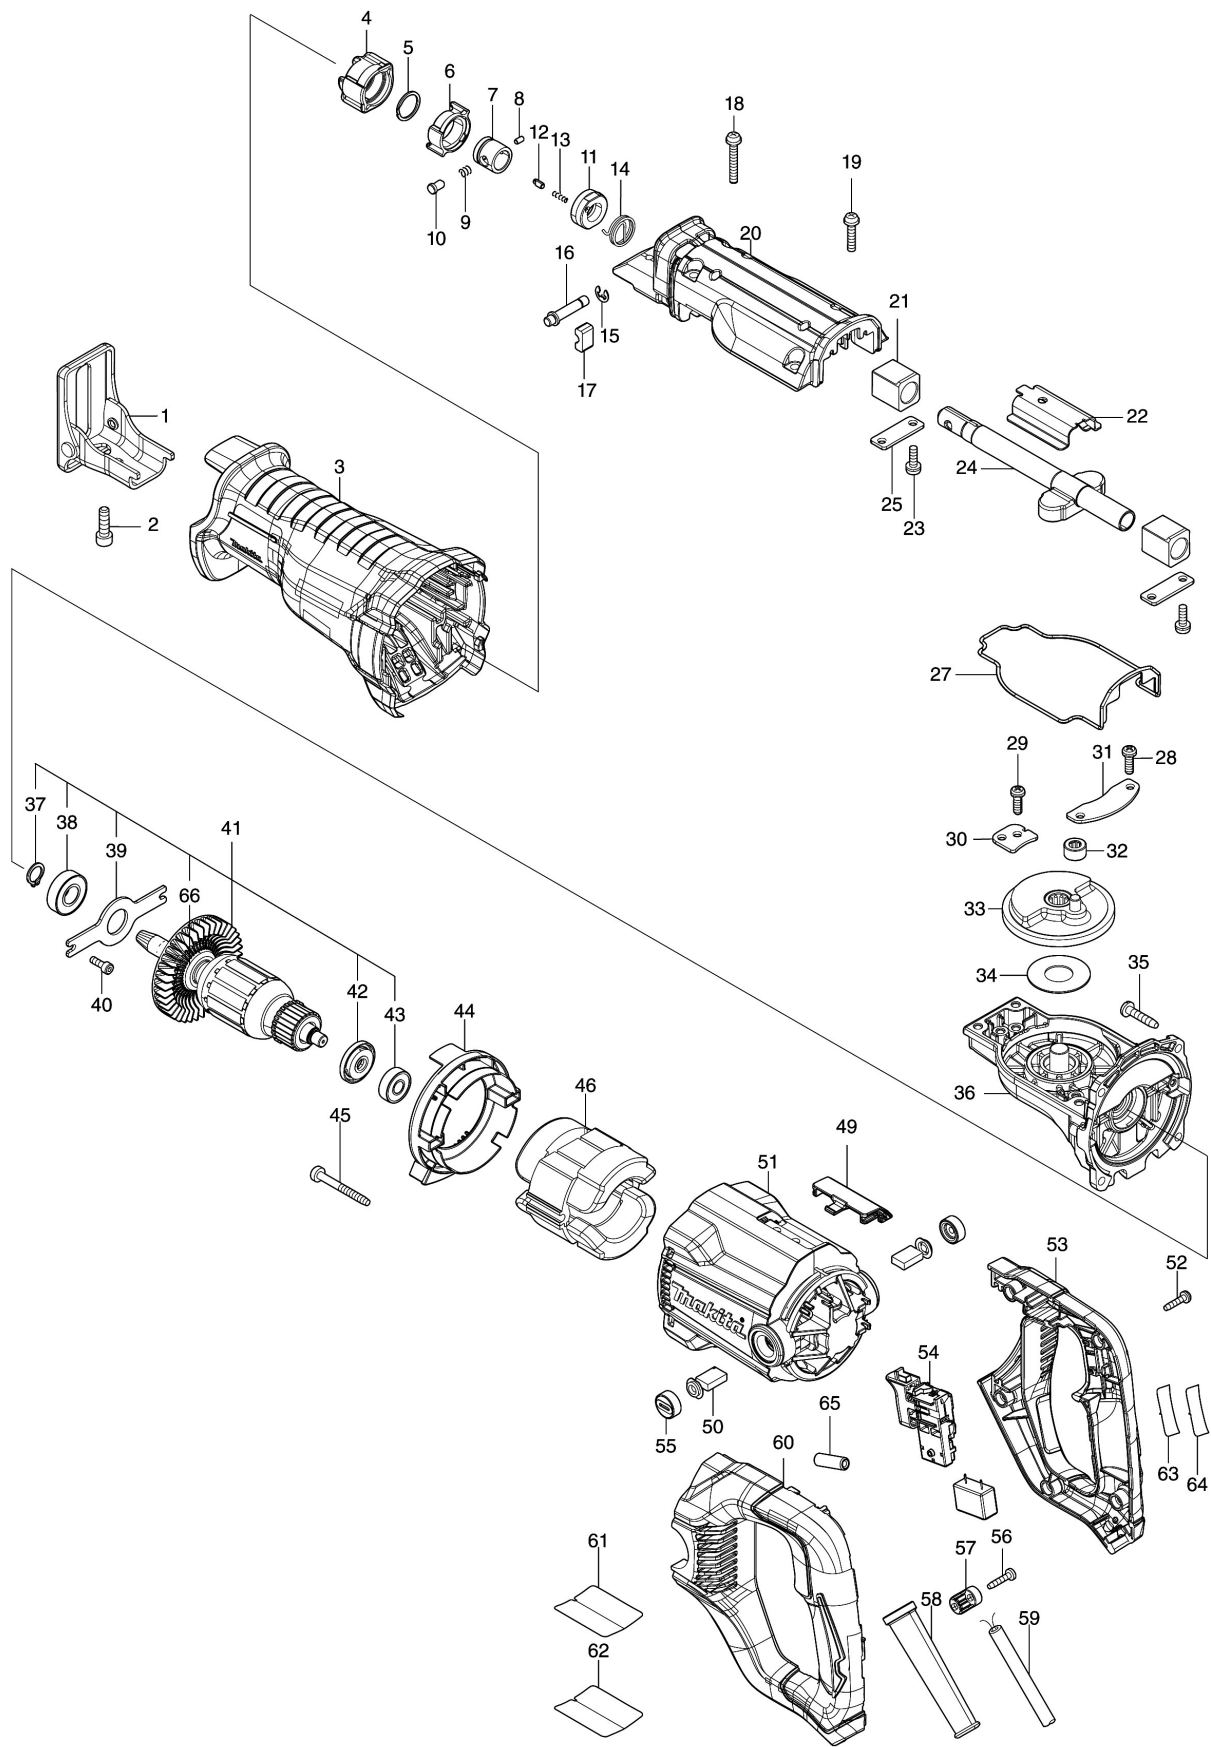

Model No. JR3051T RECIPRO SAW

Model No.JR3051T RECIPRO SAW

Položka	Objednávacie číslo	Popis	Zmena	ks	New/Old	Možnosť 1	Možnosť 2	Poznámka
001	162704-3	SHOE		1				
002	265844-7	HEX. SOCKET HEAD BOLT M6X20		1				
003	422537-1	INSULATION COVER		1				
004	422223-4	PROTECTOR		1				
005	257430-8	RETAINING RING(EXT)18		1				
006	310848-5	DRIVING SLEEVE		1				
007	327043-0	GUIDE SLEEVE		1				
008	268094-3	PIN 3		1				
009	234381-2	COMPRESSION SPRING 6		1				
010	256569-4	SHOULDER PIN 5		1				
011	458968-8	CONNECTING SLEEVE		1				
012	310912-2	PUSH PIN		1				
013	232472-3	COMPRESSION SPRING 2		1				
014	233594-2	TORSION SPRING 17		1				
015	961018-5	STOP RING E-5		1				
016	256934-7	COLLARED PIN 6		1				
017	327441-8	BLOCK		1				
018	911258-5	PAN HEAD SCREW M5X35		2				
019	911243-8	PAN HEAD SCREW M5X25		2				
020	140R13-8	GEAR HOUSING COVER COMPLETE		1				
C10	213174-0	X RING 14		1				
021	214169-6	PLANE BEARING 14		2				
022	347596-3	SLIDE PLATE		1				
023	911225-0	PAN HEAD SCREW M5X16		4				
024	162705-1	SLIDER		1				
025	341462-6	PLATE		2				
027	422538-9	SEAL RING		1				
028	911225-0	PAN HEAD SCREW M5X16		2				
029	911225-0	PAN HEAD SCREW M5X16		2				
030	347597-1	GEAR PLATE A		1				
031	346715-8	GEAR PLATE		1				
032	212959-1	NEEDLE BEARING 708		1				
033	140R15-4	GEAR COMPLETE		1				
034	267290-0	FLAT WASHER 18		1				
035	266459-3	TAPPING SCREW 5X25		4				
036	140R12-0	GEAR HOUSING COMPLETE		1				
037	961052-5	RETAINING RING S-12		1				
038	211131-2	BALL BEARING 6001DDW		1	*			
038-1	210105-0	BALL BEARING 6001LLU	<	1				
039	285036-2	BEARING RETAINER 80		1				
040	265353-6	HEX. SOCKET HEAD BOLT M4X12		2				
041	511A03-0	ARMATURE ASS'Y 220-240V		1				
D10		INC. 37-39,42,43,66						
042	681644-1	INSULATION WASHER		1				